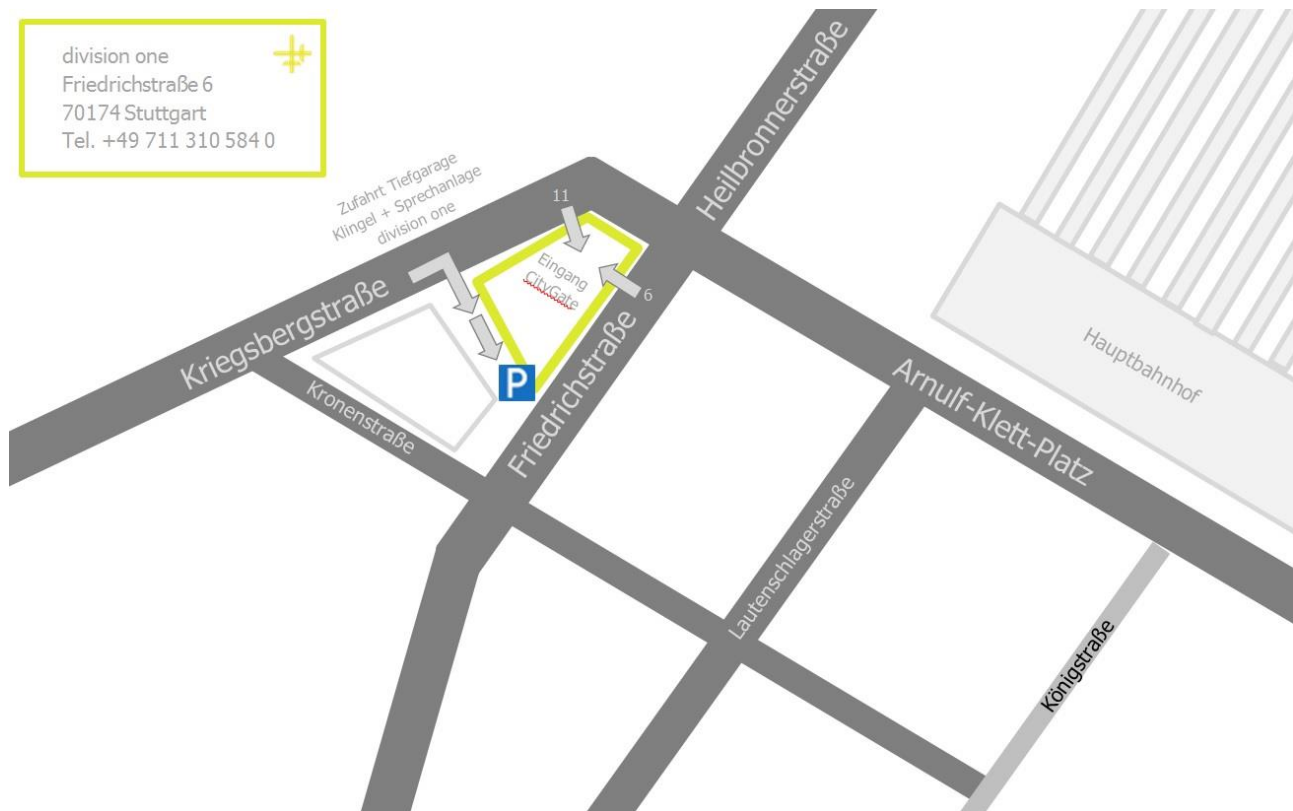

ANFAHRTSSKIZZE division one

division one
Friedrichstraße 6
70174 Stuttgart

Telefon: +49 711 310 584 0
Fax: +49 711 310 584 80

Website: www.division-one.com
E-Mail: info@division-one.com

Parken

Parkmöglichkeiten bestehen in der Tiefgarage. Die Einfahrt zu unserer Tiefgarage liegt in der Kriegsbergstraße 11, 70174 Stuttgart. Fahren Sie zur Einfahrt und klingeln Sie dort. Über die Sprechanlage können wir die Zufahrt für Sie öffnen.